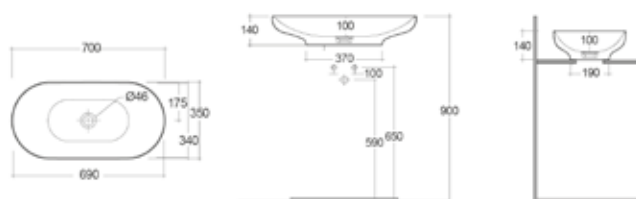

MATERIALE Ceramica
FINITURE Bianco Alpino
SPECIFICHE Installazione a parete, senza foro rubinetto. Con troppo pieno. Fissaggi inclusi.

182-B100-060	L. 60 x 46 cm
182-B100-080	L. 80 x 46 cm
182-B100-100	L. 100 x 46 cm

182-B101-060	Monoforo L. 60 x 46 cm
182-B101-080	Monoforo L. 80 x 46 cm
182-B101-100	Monoforo L. 100 x 46 cm

**FISSAGGI
INCLUSI**

DOPPIO LAVABO SOSPESO DES SENZA FORI PER RUBINETTERIA 182-B102

MATERIALE Ceramica
FINITURE Bianco Alpino
SPECIFICHE Installazione a parete, senza foro rubinetto. Con troppo pieno. Fissaggi inclusi.

182-B102-120	L. 120 x 46 cm
--------------	----------------

**FISSAGGI
INCLUSI**

DOPPIO LAVABO SOSPESO DES CON FORI PER RUBINETTERIA 182-B103

MATERIALE Ceramica
FINITURE Bianco Alpino
SPECIFICHE Installazione a parete, senza foro rubinetto. Con troppo pieno. Fissaggi inclusi.

182-B103-120	L. 120 x 46 cm
--------------	----------------

**FISSAGGI
INCLUSI**

LAVABO DA APPOGGIO DES OVALE 182-B112

MATERIALE Ceramica
FINITURE Bianco Alpino
SPECIFICHE Installazione a parete, senza foro rubinetto. Senza troppo pieno. Fissaggi inclusi.