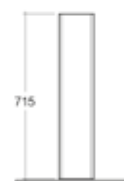

182-B103-120	L. 120 x 46 cm
--------------	----------------

**FISSAGGI
INCLUSI**

LAVABO DA APPOGGIO DES OVALE 182-B112

MATERIALE Ceramica
FINITURE Bianco Alpino
SPECIFICHE Installazione a parete, senza foro rubinetto. Senza troppo pieno. Fissaggi inclusi.

182-B112-70	L. 70 x 35 cm
-------------	---------------

**FISSAGGI
INCLUSI**

LAVABO AUTOPORTANTE DES SENZA FORO PER RUBINETTERIA**182-B113**

MATERIALE Ceramica
FINITURE Bianco Alpino
SPECIFICHE Autoportante, senza foro rubinetto e senza troppo pieno. Fissaggi inclusi.

182-B113 H 90 x L 60 x P 35 cm

**FISSAGGI INCLUSI****COLONNA DES****182-B200**

MATERIALE Ceramica
FINITURE Bianco Alpino
SPECIFICHE Colonna idonea per lavabi da 100-80-60. Fissaggi inclusi.

182-B200-70 -