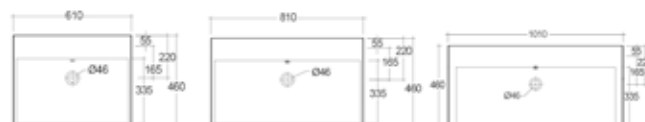

MATERIALE Ceramica
FINITURE Bianco Alpino
SPECIFICHE Installazione a parete, senza foro rubinetto. Con troppo pieno. Fissaggi inclusi.

182-B100-060	L. 60 x 46 cm
182-B100-080	L. 80 x 46 cm
182-B100-100	L. 100 x 46 cm