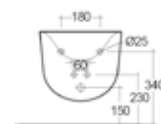

BIDET SOSPESO DES FISSAGGI NASCOSTI

182-B312

MATERIALE Ceramica
FINITURE Bianco Alpino
SPECIFICHE Installazione sospesa. Fissaggi inclusi.