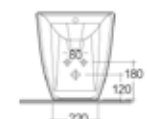

BIDET FILO MURO DES 52 CM FISSAGGI NASCOSTI

182-B350

MATERIALE Ceramica
FINITURE Bianco Alpino
SPECIFICHE Installazione Filo muro. Fissaggi inclusi.