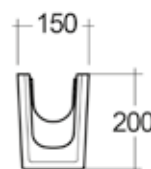

182-B103-120	L. 120 x 46 cm
--------------	----------------

**FISSAGGI
INCLUSI**

LAVABO DA APPOGGIO DES OVALE 182-B112

MATERIALE Ceramica
FINITURE Bianco Alpino
SPECIFICHE Installazione a parete, senza foro rubinetto. Senza troppo pieno. Fissaggi inclusi.

182-B112-70	L. 70 x 35 cm
-------------	---------------

**FISSAGGI
INCLUSI**

LAVABO AUTOPORTANTE DES SENZA FORO PER RUBINETTERIA**182-B113**

MATERIALE Ceramica
FINITURE Bianco Alpino
SPECIFICHE Autoportante, senza foro rubinetto e senza troppo pieno. Fissaggi inclusi.

182-B113 H 90 x L 60 x P 35 cm

**FISSAGGI INCLUSI****COLONNA DES****182-B200**

MATERIALE Ceramica
FINITURE Bianco Alpino
SPECIFICHE Colonna idonea per lavabi da 100-80-60. Fissaggi inclusi.

182-B200-70 -