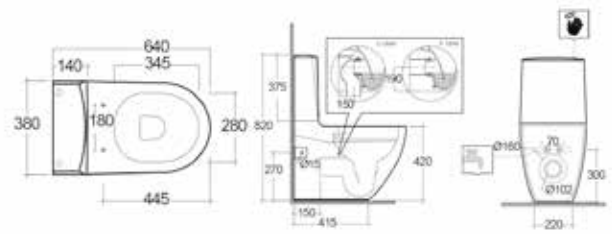

MATERIALE Ceramica
FINITURE Bianco Alpino
SPECIFICHE Installazione Filo muro. Fissaggi inclusi.

182-B350-R Erogazione rubinetto

**FISSAGGI NASCOSTI****FISSAGGI INCLUSI**

LAVABO AUTOPORTANTE DES

Des

RAK
CERAMICS

VASO MONOBLOCCO FILO MURO RIMLESS DES FISSAGGI NASCOSTI**182-470**

MATERIALE Ceramica
FINITURE Bianco Alpino
SPECIFICHE Scarico universale.
 Fornito senza cassetta scarico e copriwater. Fissaggi inclusi.