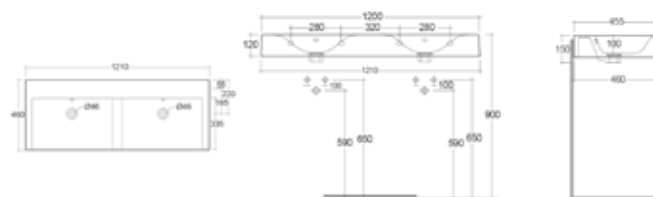

MATERIALE Ceramica
FINITURE Bianco Alpino
SPECIFICHE Installazione a parete, senza foro rubinetto. Con troppo pieno. Fissaggi inclusi.

182-B100-060	L. 60 x 46 cm
182-B100-080	L. 80 x 46 cm
182-B100-100	L. 100 x 46 cm

**FISSAGGI
INCLUSI**

LAVABO SOSPESO DES CON FORO PER RUBINETTERIA 182-B101

MATERIALE Ceramica
FINITURE Bianco Alpino
SPECIFICHE Installazione a parete, senza foro rubinetto. Con troppo pieno. Fissaggi inclusi.

182-B101-060	Monoforo L. 60 x 46 cm
182-B101-080	Monoforo L. 80 x 46 cm
182-B101-100	Monoforo L. 100 x 46 cm

**FISSAGGI
INCLUSI**

DOPPIO LAVABO SOSPESO DES SENZA FORI PER RUBINETTERIA 182-B102

MATERIALE Ceramica
FINITURE Bianco Alpino
SPECIFICHE Installazione a parete, senza foro rubinetto. Con troppo pieno. Fissaggi inclusi.

182-B102-120	L. 120 x 46 cm
--------------	----------------

**FISSAGGI
INCLUSI**

DOPPIO LAVABO SOSPESO DES CON FORI PER RUBINETTERIA 182-B103

MATERIALE Ceramica
FINITURE Bianco Alpino
SPECIFICHE Installazione a parete, senza foro rubinetto. Con troppo pieno. Fissaggi inclusi.