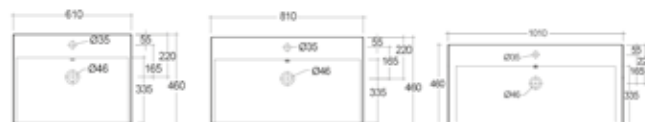

MATERIALE Ceramica
FINITURE Bianco Alpino
SPECIFICHE Installazione a parete, senza foro rubinetto. Con troppo pieno. Fissaggi inclusi.

182-B100-060	L. 60 x 46 cm
182-B100-080	L. 80 x 46 cm
182-B100-100	L. 100 x 46 cm

182-B101-060	Monoforo L. 60 x 46 cm
182-B101-080	Monoforo L. 80 x 46 cm
182-B101-100	Monoforo L. 100 x 46 cm

**FISSAGGI
INCLUSI**

DOPPIO LAVABO SOSPESO DES SENZA FORI PER RUBINETTERIA 182-B102

MATERIALE Ceramica
FINITURE Bianco Alpino
SPECIFICHE Installazione a parete, senza foro rubinetto. Con troppo pieno. Fissaggi inclusi.