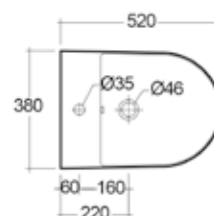

BIDET FILO MURO DES 52 CM FISSAGGI NASCOSTI

182-B350

MATERIALE Ceramica
FINITURE Bianco Alpino
SPECIFICHE Installazione Filo muro. Fissaggi inclusi.