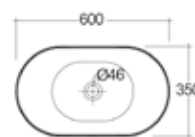

MATERIALE Ceramica
FINITURE Bianco Alpino
SPECIFICHE Installazione a parete, senza foro rubinetto. Con troppo pieno. Fissaggi inclusi.

182-B100-060	L. 60 x 46 cm
182-B100-080	L. 80 x 46 cm
182-B100-100	L. 100 x 46 cm

182-B103-120	L. 120 x 46 cm
--------------	----------------

**FISSAGGI
INCLUSI**

LAVABO DA APPOGGIO DES OVALE 182-B112

MATERIALE Ceramica
FINITURE Bianco Alpino
SPECIFICHE Installazione a parete, senza foro rubinetto. Senza troppo pieno. Fissaggi inclusi.

182-B112-70	L. 70 x 35 cm
-------------	---------------

**FISSAGGI
INCLUSI**

LAVABO AUTOPORTANTE DES SENZA FORO PER RUBINETTERIA**182-B113**

MATERIALE Ceramica
FINITURE Bianco Alpino
SPECIFICHE Autoportante, senza foro rubinetto e senza troppo pieno. Fissaggi inclusi.

182-B113 H 90 x L 60 x P 35 cm

**FISSAGGI INCLUSI****COLONNA DES****182-B200**

MATERIALE Ceramica
FINITURE Bianco Alpino
SPECIFICHE Colonna idonea per lavabi da 100-80-60. Fissaggi inclusi.

182-B200-70 -