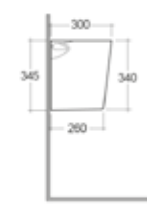

182-B103-120	L. 120 x 46 cm
--------------	----------------

**FISSAGGI
INCLUSI**

LAVABO DA APPOGGIO DES OVALE 182-B112

MATERIALE Ceramica
FINITURE Bianco Alpino
SPECIFICHE Installazione a parete, senza foro rubinetto. Senza troppo pieno. Fissaggi inclusi.

182-B113 H 90 x L 60 x P 35 cm

**FISSAGGI INCLUSI****COLONNA DES****182-B200**

MATERIALE Ceramica
FINITURE Bianco Alpino
SPECIFICHE Colonna idonea per lavabi da 100-80-60. Fissaggi inclusi.

182-B200-70 -

**FISSAGGI INCLUSI****SEMICOLONNA DES****182-B210**

MATERIALE Ceramica
FINITURE Bianco Alpino
SPECIFICHE Semicolonna idonea per lavabi da 100-80-60. Fissaggi inclusi.

182-B210 Misura

**FISSAGGI INCLUSI****BIDET SOSPESO DES FISSAGGI NASCOSTI****182-B312**