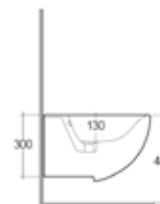

BIDET SOSPESO DES FISSAGGI NASCOSTI

182-B312

MATERIALE Ceramica
FINITURE Bianco Alpino
SPECIFICHE Installazione sospesa. Fissaggi inclusi.