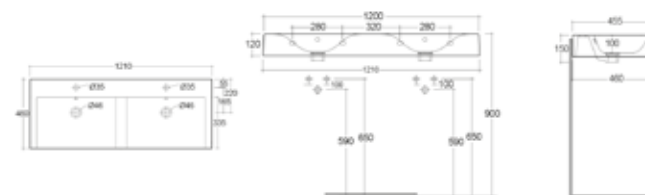

MATERIALE Ceramica
FINITURE Bianco Alpino
SPECIFICHE Installazione a parete, senza foro rubinetto. Con troppo pieno. Fissaggi inclusi.

182-B100-060	L. 60 x 46 cm
182-B100-080	L. 80 x 46 cm
182-B100-100	L. 100 x 46 cm

182-B101-060	Monoforo L. 60 x 46 cm
182-B101-080	Monoforo L. 80 x 46 cm
182-B101-100	Monoforo L. 100 x 46 cm

**FISSAGGI
INCLUSI**

DOPPIO LAVABO SOSPESO DES SENZA FORI PER RUBINETTERIA 182-B102

MATERIALE Ceramica
FINITURE Bianco Alpino
SPECIFICHE Installazione a parete, senza foro rubinetto. Con troppo pieno. Fissaggi inclusi.

182-B102-120	L. 120 x 46 cm
--------------	----------------

**FISSAGGI
INCLUSI**

DOPPIO LAVABO SOSPESO DES CON FORI PER RUBINETTERIA 182-B103

MATERIALE Ceramica
FINITURE Bianco Alpino
SPECIFICHE Installazione a parete, senza foro rubinetto. Con troppo pieno. Fissaggi inclusi.