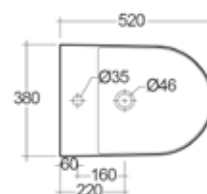

BIDET SOSPESO DES FISSAGGI NASCOSTI

182-B312

MATERIALE Ceramica
FINITURE Bianco Alpino
SPECIFICHE Installazione sospesa. Fissaggi inclusi.